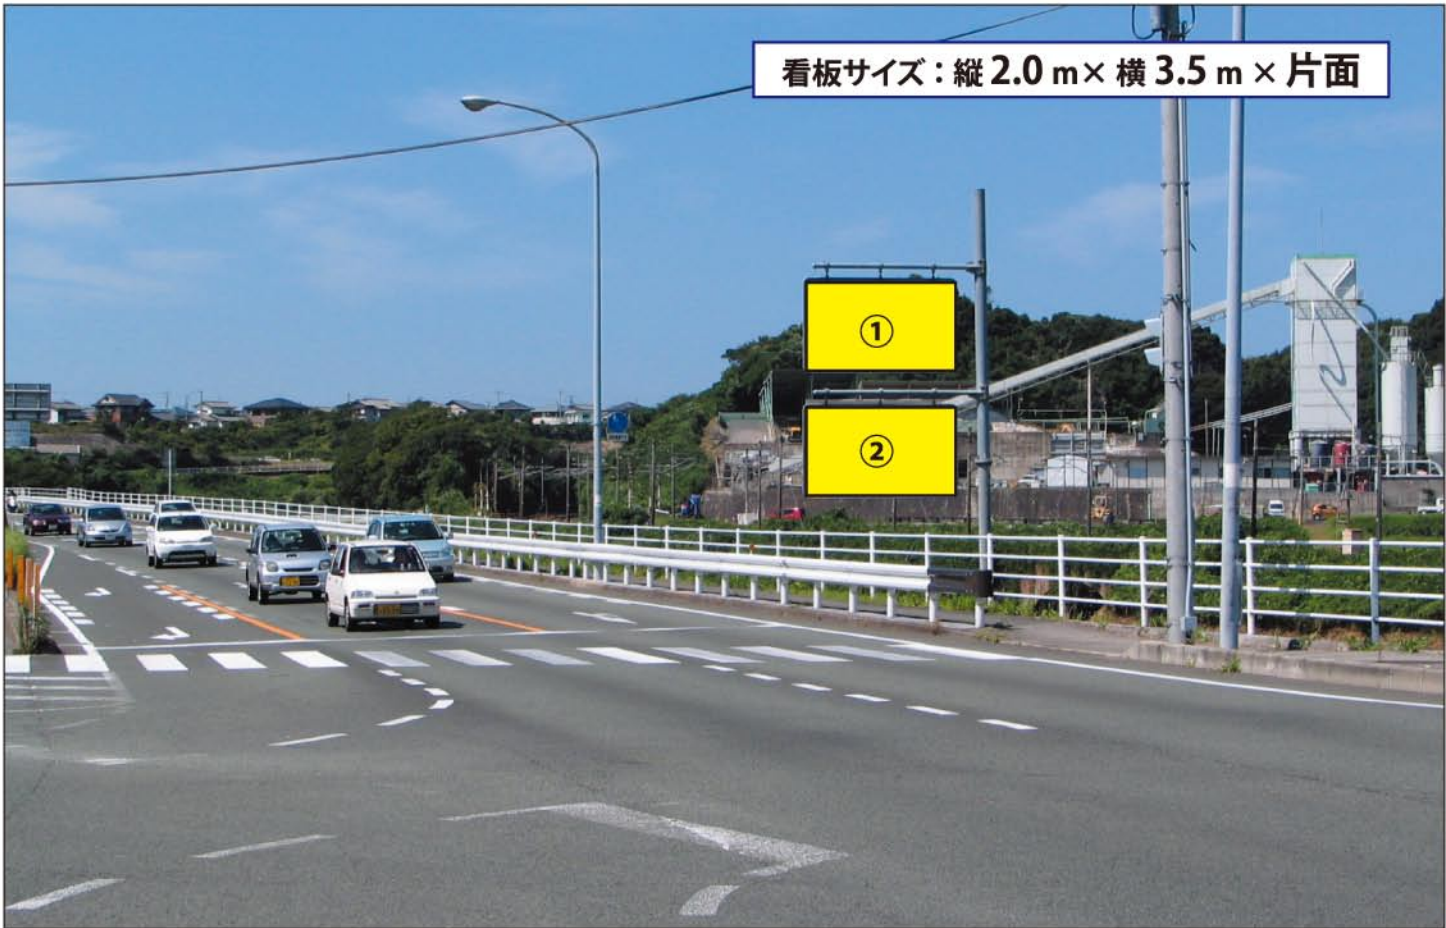

国道3号線 八並交差点 ポール ②

看板サイズ：縦 2.0 m × 横 3.5 m × 片面

※この資料の無断転用、使用はご遠慮願います。
 広告業者、広告代理店の方は第三者にご提出
 される場合には当社担当までご一報ください。

株式会社 アポロサイン

〒839-0809 福岡県久留米市東合川5丁目6-41

TEL 0942-44-2641 FAX 0942-44-1134